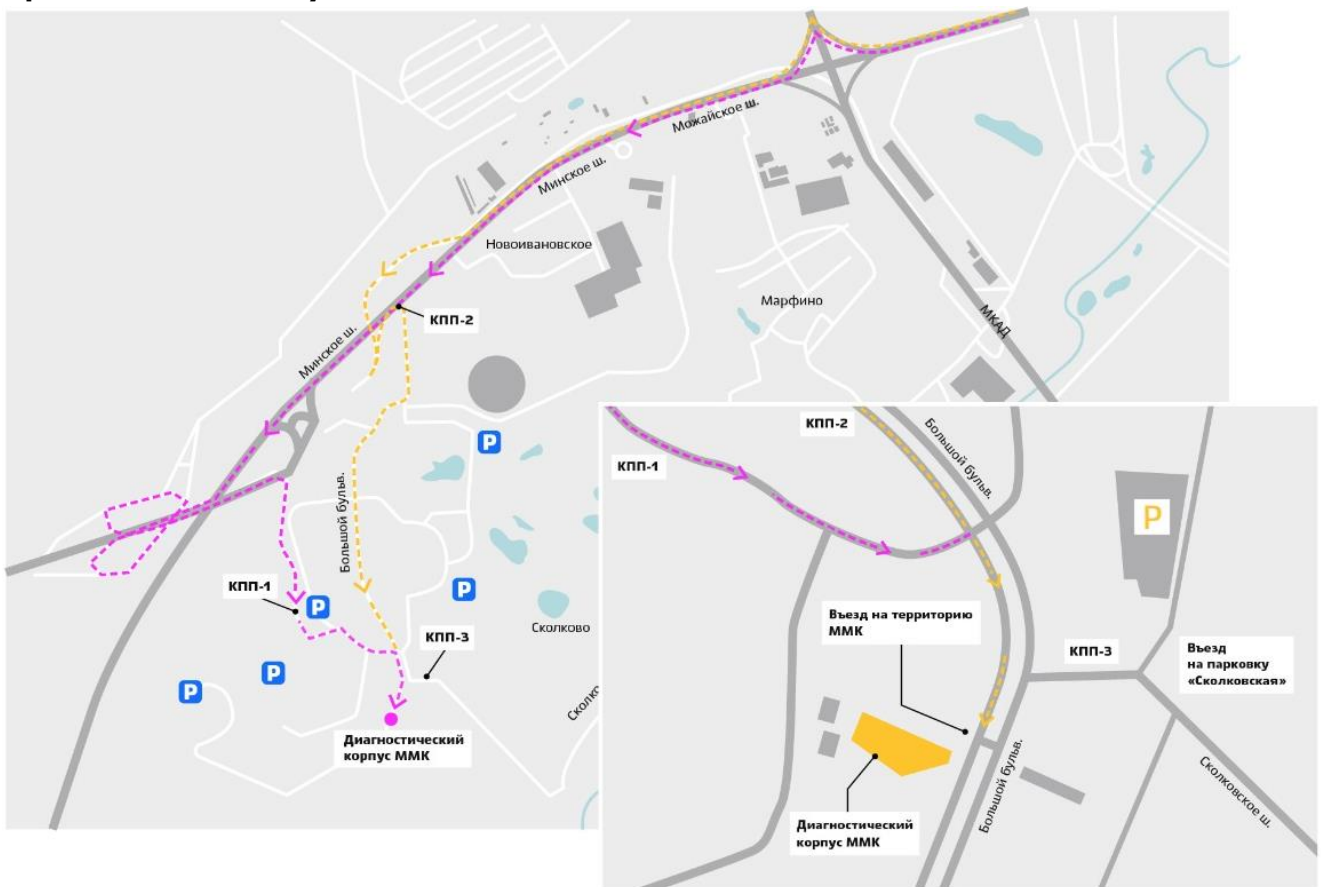

**ПРОЕЗД К ДИАГНОСТИЧЕСКОМУ КОРПУСУ  
МЕЖДУНАРОДНОГО МЕДИЦИНСКОГО КЛАСТЕРА**

**Точный адрес:** территория ИЦ «Сколково», Большой бульвар, дом 46, строение 1.

## НА АВТОМОБИЛЕ

Для удобства воспользуйтесь «Яндекс.Навигатором». В поле «Пункт назначения» введите: «**Большой бульвар, дом 46, стр. 1**».

Въезд на территорию ИЦ «Сколково» удобнее всего осуществлять через **КПП-3** (проезд через Сколковское шоссе) — ближайший к Диагностическому корпусу ММК пропускной пункт.

## ПАРКОВКА

Вы можете оставить автомобиль на одной из перехватывающих парковок у территории ИЦ «Сколково». Ближайшая к Диагностическому корпусу — парковка «Сколковская» у **КПП-3**, в пяти минутах ходьбы от здания (указана на схеме выше). Пропуск для проезда на парковку не требуется.

2. **Автобус № 1147 от метро «Тропарево» до остановки «КПП-3».**

Место посадки — у метро «Тропарево». Остановочный пункт располагается на дублере Ленинского проспекта по направлению в область, в непосредственной близости от выхода 1 ст. м. «Тропарево».