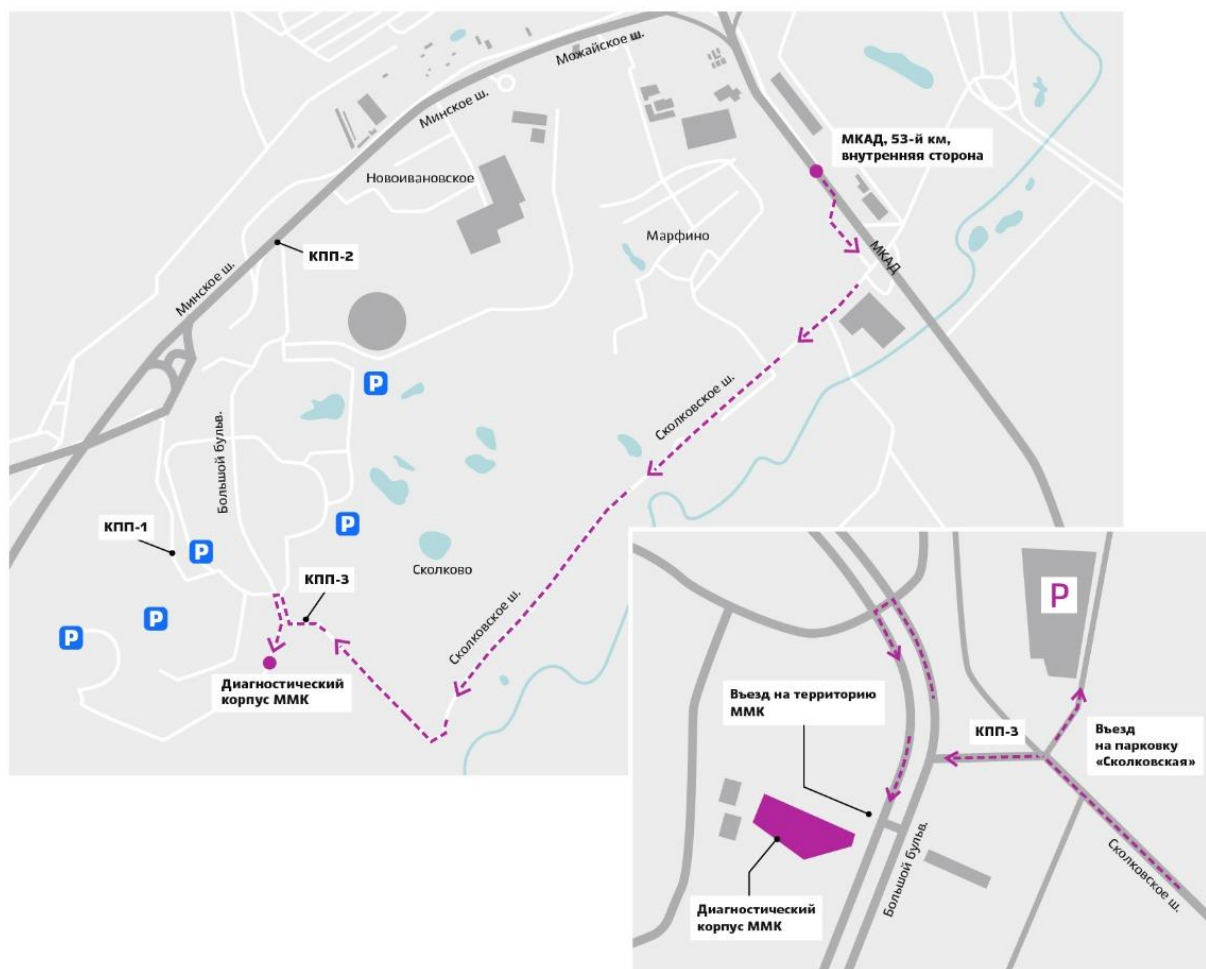

НА АВТОМОБИЛЕ

Для удобства воспользуйтесь «Яндекс.Навигатором». В поле «Пункт назначения» введите: «**Большой бульвар, дом 46, стр. 1**».

Въезд на территорию ИЦ «Сколково» удобнее всего осуществлять через **КПП-3** (проезд через Сколковское шоссе) — ближайший к Диагностическому корпусу ММК пропускной пункт.

Проезд по **Сколковскому шоссе**